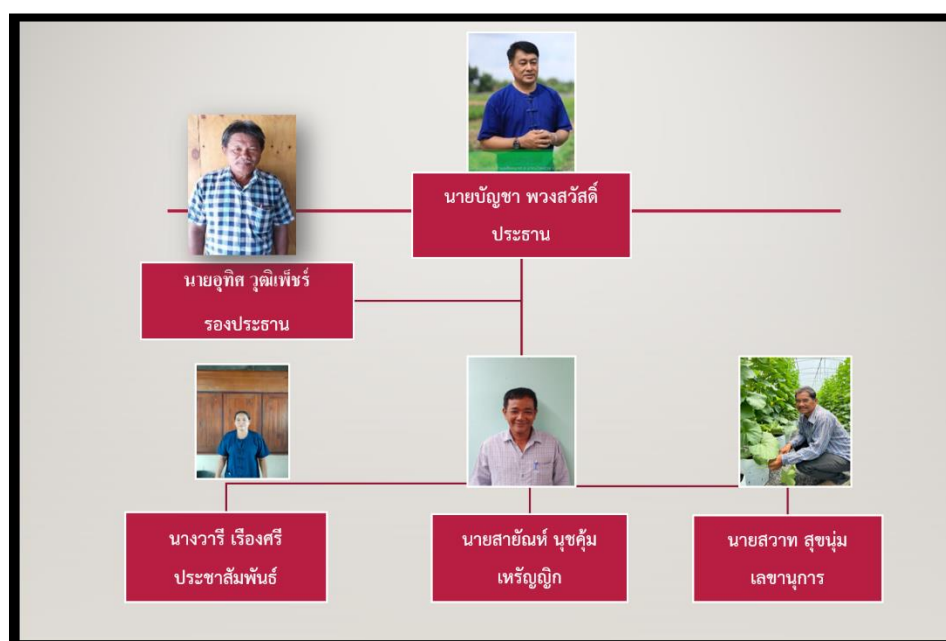

ข้อมูลแปลงใหญ่อำเภอลาดบัวหลวง

จังหวัดพระนครศรีอยุธยา

ทำเนียบคณะกรรมการเครือข่ายแปลงใหญ่
อำเภอลาดบัวหลวง จังหวัดพระนครศรีอยุธยา

อำเภอลาดบัวหลวง มีแปลงใหญ่ทั้งหมด 5 แปลง รายละเอียดดังนี้

ลำดับ	ชื่อแปลงใหญ่	ประเภท	อำเภอ	ตำบล	ชื่อ-สกุลผู้จัดการ	ชื่อ-สกุลประธานแปลง	สมาชิก (ราย)	จำนวน (ไร่)
1	แปลงใหญ่เมล็ดอ่อนตำบลคูสลอด	แปลงใหญ่ปี 2564	ลาดบัวหลวง	คูสลอด	นายสุเมธ พัวพัก	นายสวาท สุขนุ้ม	30	47
2	แปลงใหญ่ข้าวตำบลพระยาบันลือ	แปลงใหญ่ปี 2562	ลาดบัวหลวง	พระยาบันลือ	นายณัฐวุฒิ สุทธิรอด	นายอุทิศ วุฒิเพชร	33	588
3	แปลงใหญ่ข้าวตำบลลาดบัวหลวง	แปลงใหญ่ปี 2559	ลาดบัวหลวง	ลาดบัวหลวง	นางวารี เรืองศรี	นางวารี เรืองศรี	32	805
4	แปลงใหญ่ข้าวตำบลสิงหนาท	แปลงใหญ่ปี 2559	ลาดบัวหลวง	สิงหนาท	นายจำเนียร ทองพุ่ม	นายจำเนียร ทองพุ่ม	57	567.5
5	แปลงใหญ่พืชผักตำบลสิงหนาท	แปลงใหญ่ปี 2560	ลาดบัวหลวง	สิงหนาท	นายบัญชา พวงสวัสดิ์	นายบัญชา พวงสวัสดิ์	63	123