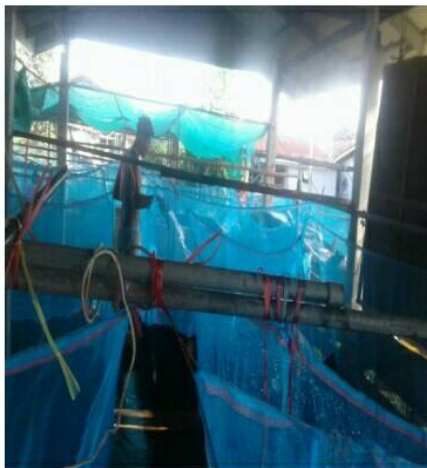

นางสาววัลวิษา ปิติมาตร นักวิชาการส่งเสริมการเกษตร : รายงาน
E-mail : phakhai08@hotmail.com โทร.035-391672
จัดทำโดย : สำนักงานเกษตรอำเภอผักไห่