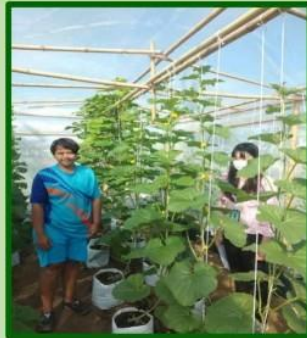

สำรวจข้อมูลแรงงานย้ายถิ่นภาคเกษตร ปี๒๕๖๓

วันที่ ๒๓ มิถุนายน ๒๕๖๓ สำนักงานเกษตรอำเภอผักไห่ ลงพื้นที่สำรวจข้อมูลแรงงานย้ายถิ่นภาคเกษตร เพื่อใช้เป็นข้อมูลสำหรับการวางแผนในการส่งเสริมและพัฒนาศักยภาพของแรงงานย้ายถิ่นในการประกอบอาชีพทางการเกษตร ณ หมู่ที่ ๑๐ ตำบลลาดชิด อำเภอผักไห่ จังหวัดพระนครศรีอยุธยา