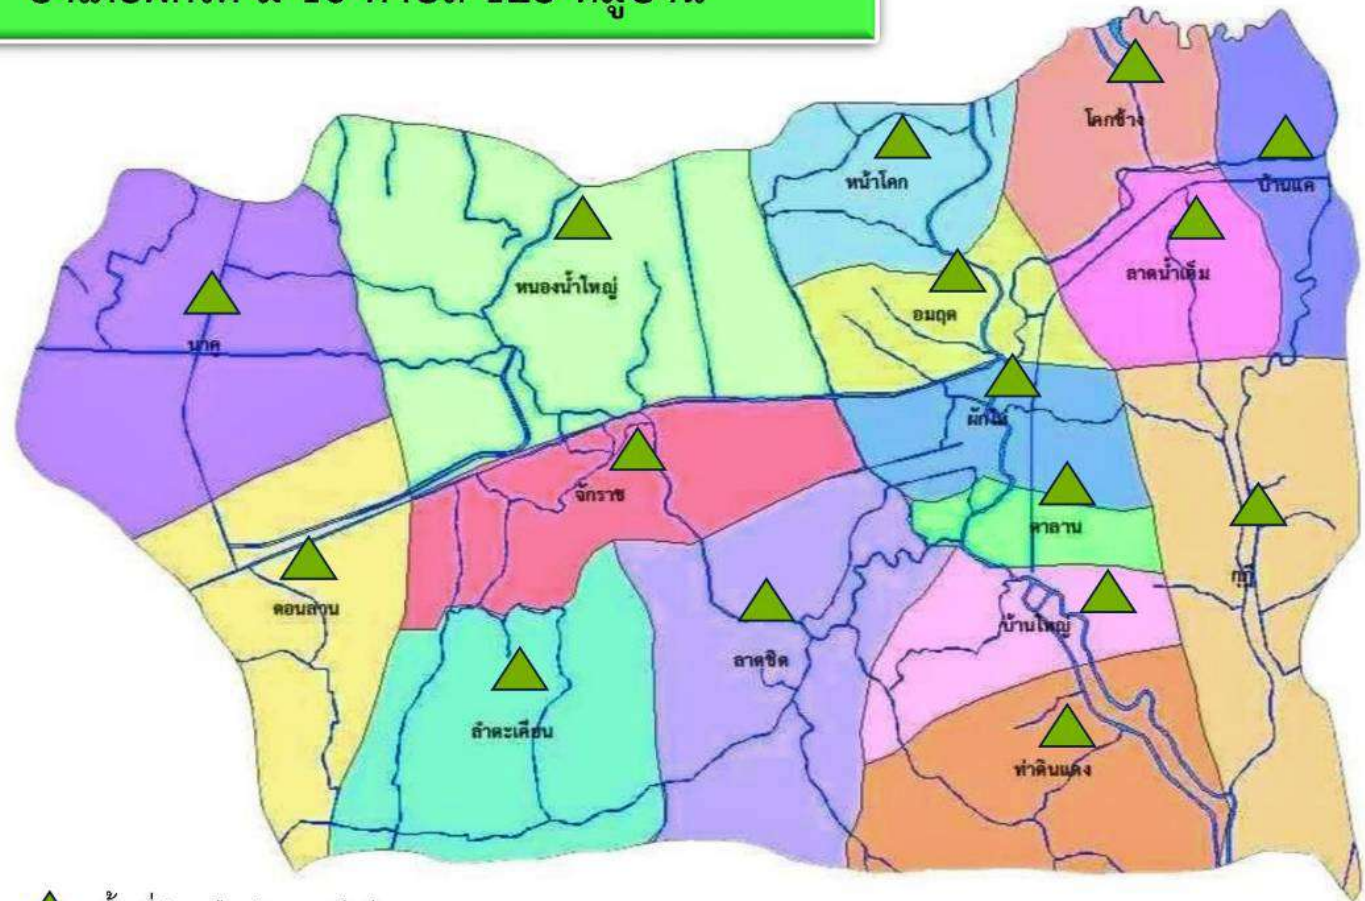

ข้อมูลสถานการณ์การปลูกข้าวและสถานการณ์น้ำ  
ในพื้นที่การเกษตร อำเภอผักไห่  
วันที่ 10 มิถุนายน 2567

# พื้นที่เสี่ยงประสบปัญหาสถานการณ์น้ำท่วม

ณ วันที่ 10 มิถุนายน 2567

อำเภอผักไห่ มี 16 ตำบล 128 หมู่บ้าน

พื้นที่ข้าวยืนต้น นาปี ปี 67/68  
จำนวน 69,011.70 ไร่  
ไม่มีพื้นที่เสี่ยงประสบปัญหา  
สถานการณ์น้ำท่วม  
แต่ยังคงติดตามสถานการณ์  
อย่างต่อเนื่อง

▲ พื้นที่ข้าวยืนต้น นาปี ปี 2567/68