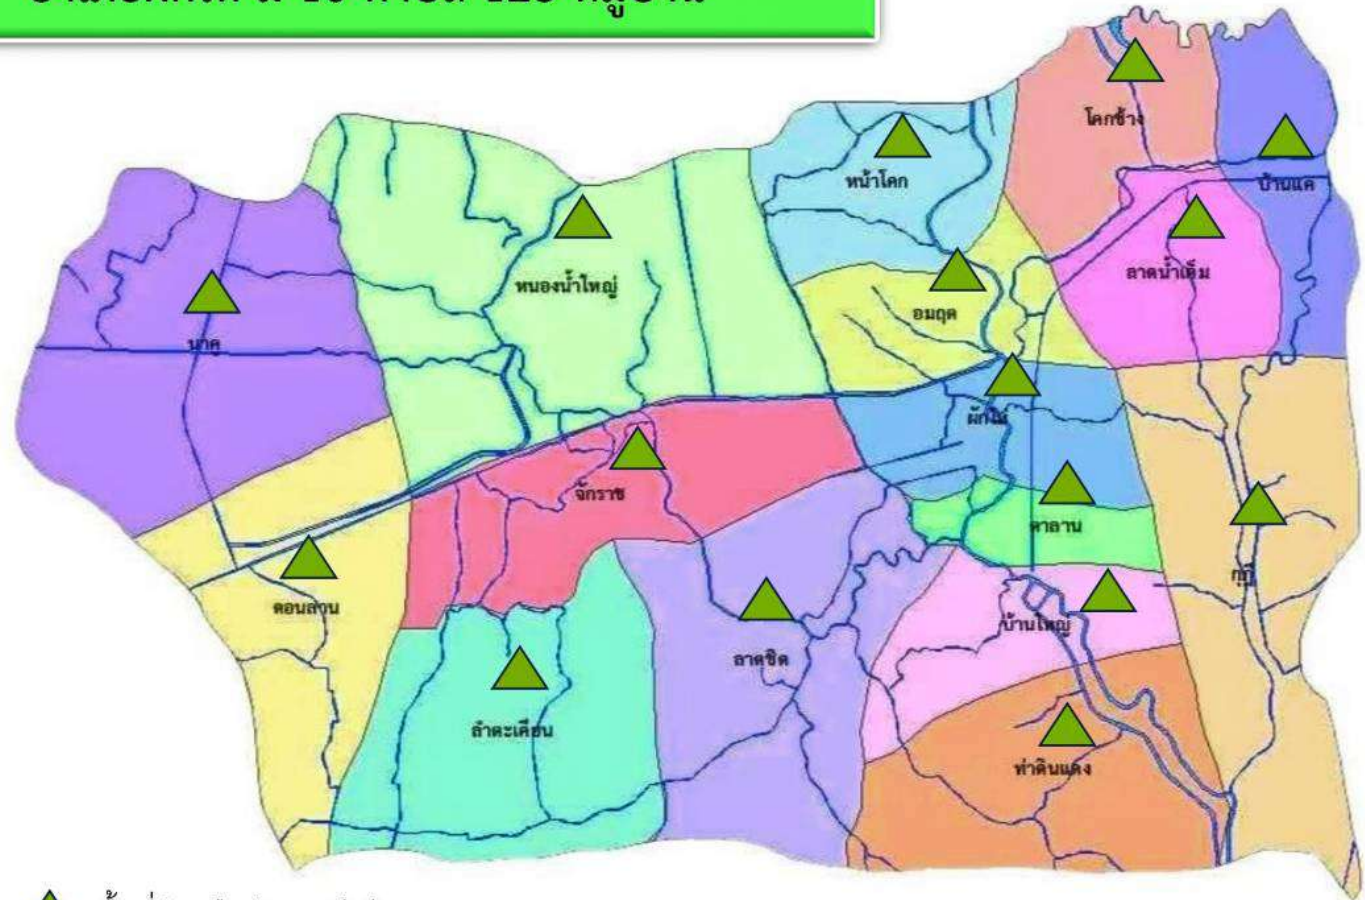

ข้อมูลสถานการณ์การปลูกข้าวและสถานการณ์น้ำ
ในพื้นที่การเกษตร อําเภอฝักไถ่
วันที่ 27 พฤษภาคม 2567

พื้นที่เสี่ยงประสบปัญหาขาดแคลนน้ำ

ณ วันที่ 27 พฤษภาคม 2567

อำเภอผักไห่ มี 16 ตำบล 128 หมู่บ้าน

พื้นที่ข้าวยืนต้น นาปี ปี 67/68
จำนวน 67,537.70 ไร่
ไม่มีพื้นที่เสี่ยงประสบปัญหา
ขาดแคลนน้ำ แต่ยังคงติดตาม
สถานการณ์อย่างต่อเนื่อง

▲ พื้นที่ข้าวยืนต้น นาปี ปี 2567/68