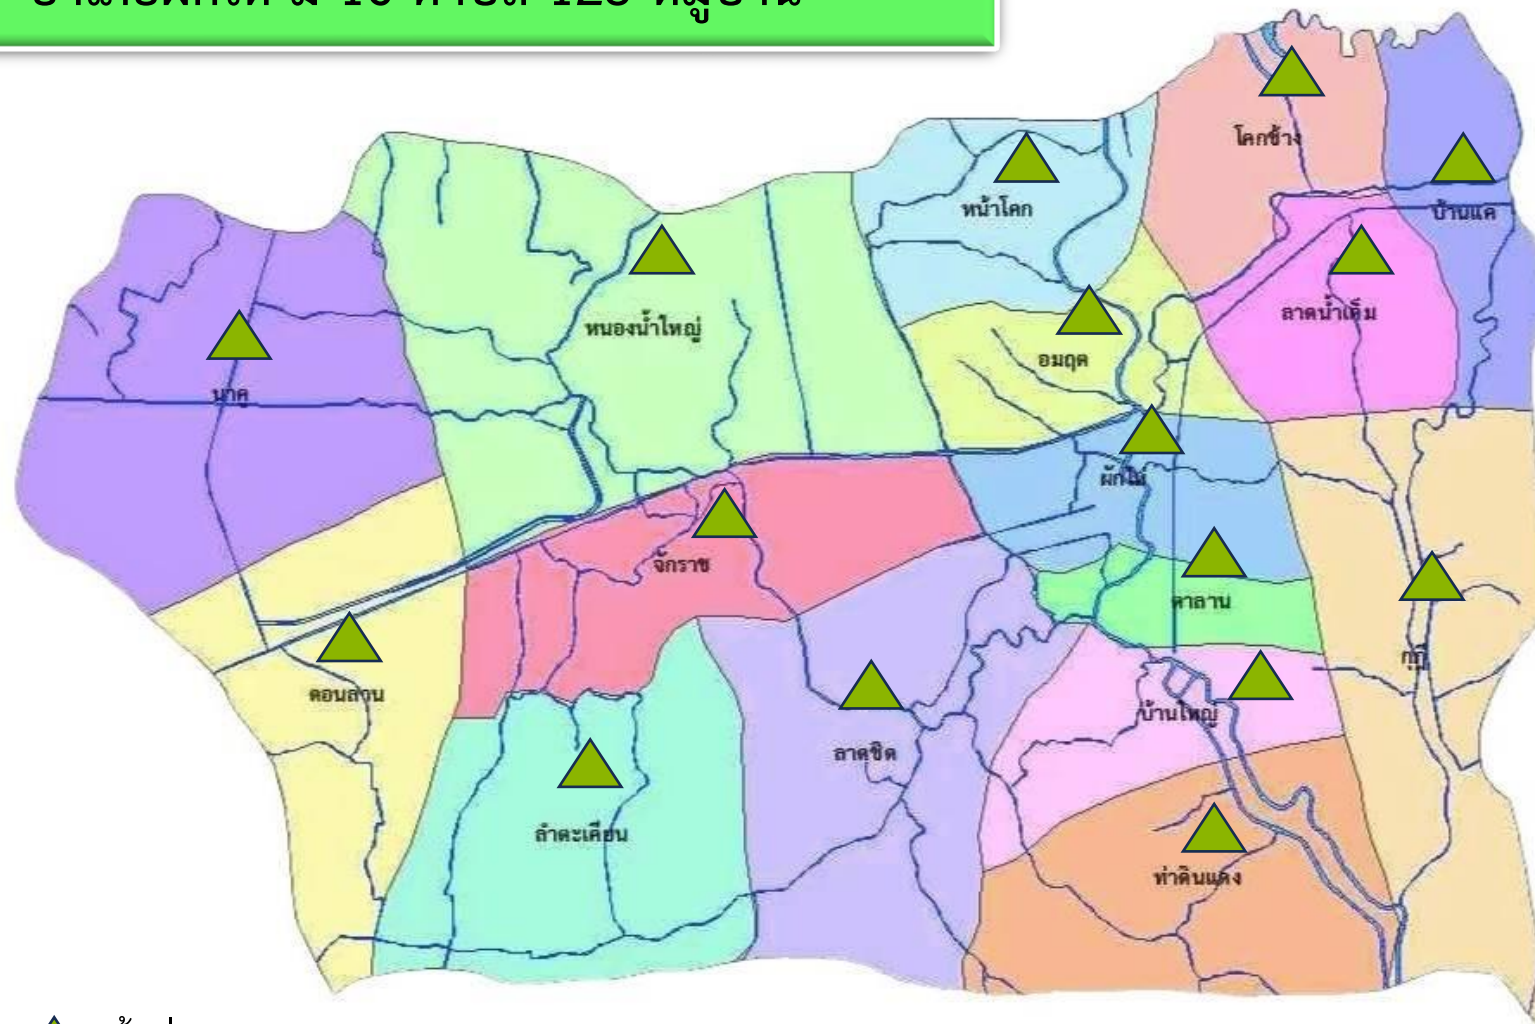

ข้อมูลสถานการณ์การปลูกข้าวและสถานการณ์น้ำ  
ในพื้นที่การเกษตร อําเภอฝักไห้  
วันที่ 3 มิถุนายน 2567

อำเภอผักไห่ มี 16 ตำบล 128 หมู่บ้าน

พื้นที่ข้าวยืนต้น นาปี ปี 67/68  
จำนวน 68,741.70 ไร่  
ไม่มีพื้นที่เสี่ยงประสบปัญหา  
ขาดแคลนน้ำ แต่ยังคงติดตาม  
สถานการณ์อย่างต่อเนื่อง

▲ พื้นที่ข้าวยืนต้น นาปี ปี 2567/68