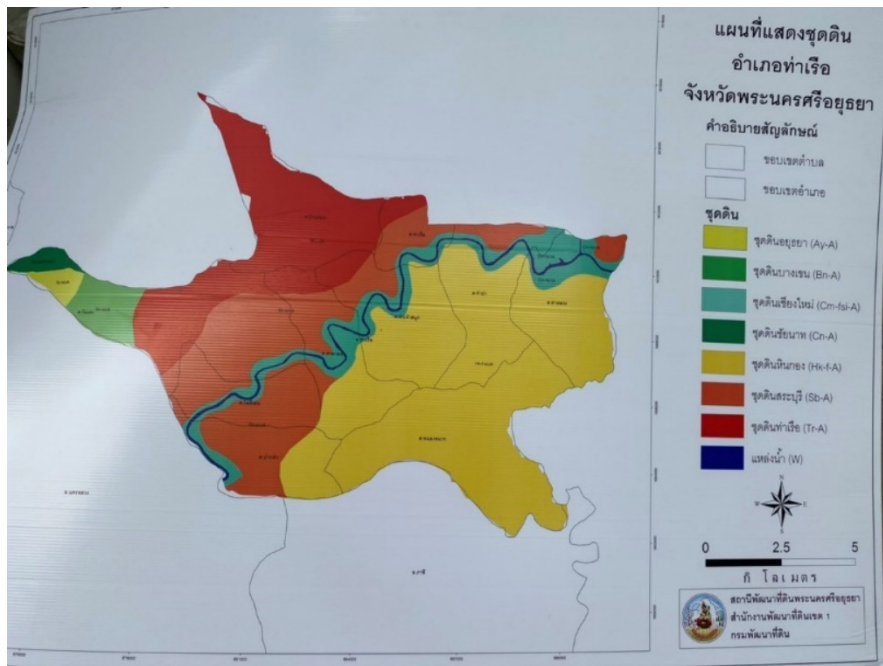

# สถานที่ตั้งศูนย์ศูนย์จัดการดินปุ๋ยชุมชน

ตำบลวังแดง อำเภอกำแพง จังหวัดพระนครศรีอยุธยา

ตั้งอยู่บริเวณแหล่งชุมชนหรือบริเวณที่มีการคมนาคมสะดวก

## แผนที่แสดงเขตดิน อำเภอกำแพง

แผนที่แสดงที่ตั้งของศูนย์จัดการดินปุ๋ยชุมชน (ศดปช.หลัก)

ตำบลวังแดง อำเภอกำแพง จังหวัดพระนครศรีอยุธยา

## จุดสาธิตน้ำหมักชีวภาพ จุลินทรีย์สังเคราะห์แสง และฮอร์โมนต่าง